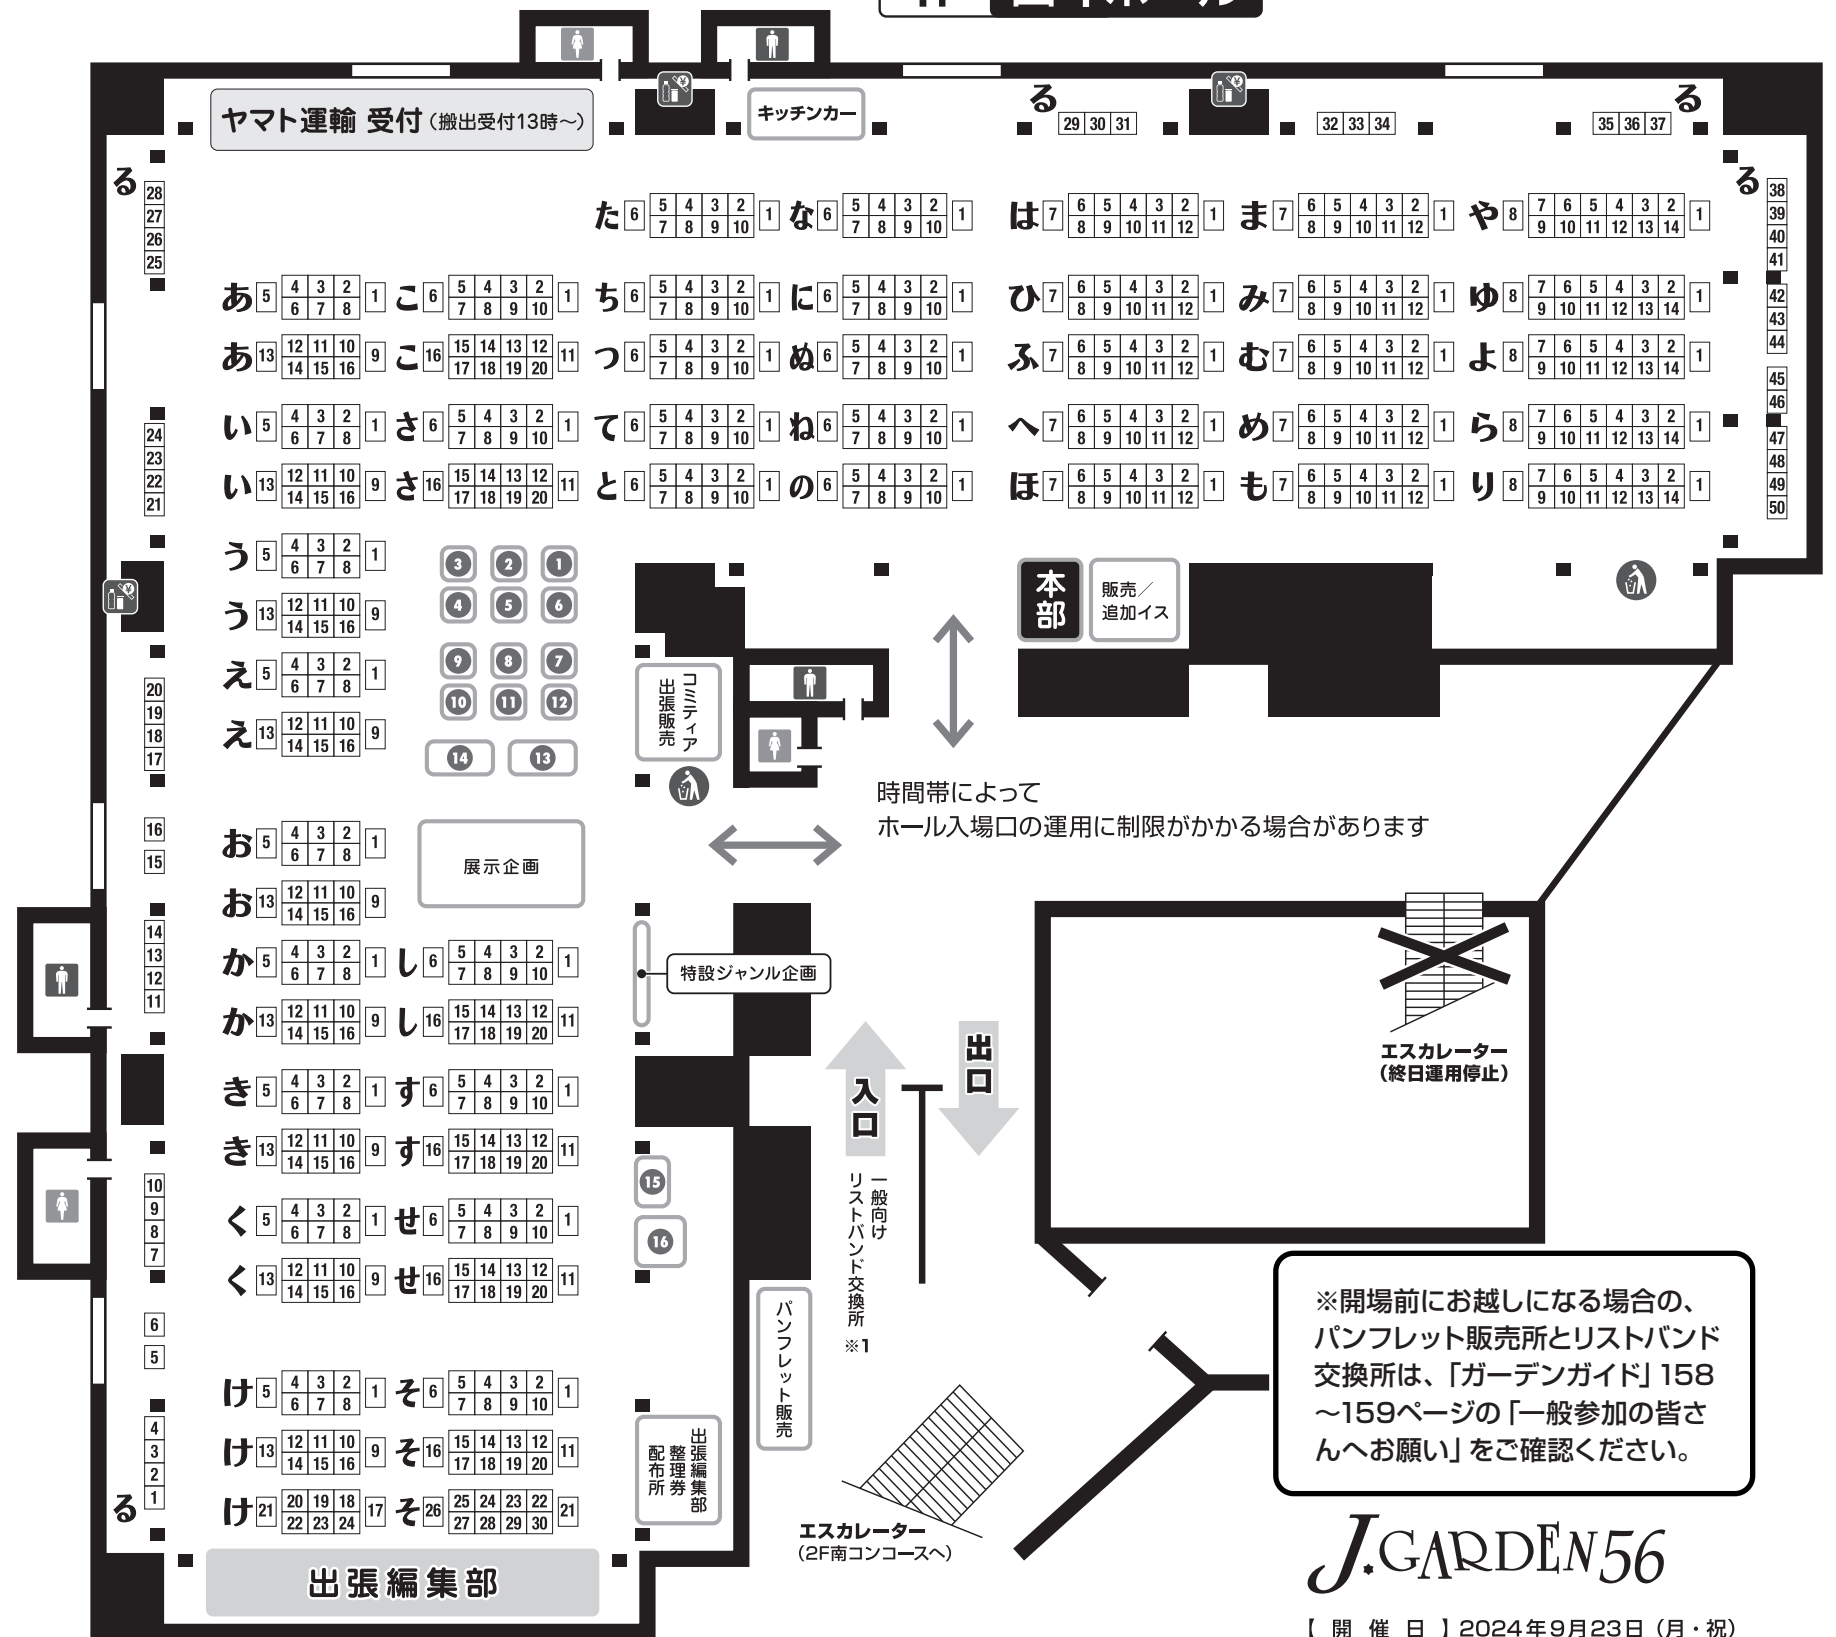

# 会場配置図

入場・退場の際は必ず  
装着したリストバンドを  
スタッフに見せてください。

各スペースは…  
通路から見て左側が **a**、右側が **b** となります。

- 会場には南コンコース左側のエスカレーターを使い4階へ上がってください。
- 1階アトリウムからつながっているエスカレーターは終日運用を停止しています。
- 出入口の一方通行にご協力ください。
- ごみの分別にご協力ください。飲み物は水分を破棄してから所定の場所へお願いいたします。
- 出入口の運用は時間帯によって図とは異なる場合があります。スタッフの指示に従ってください。

## 4F 西4ホール

時間帯によって  
ホール入口の運用に制限がかかる場合があります

※開場前にお越しになる場合の、  
パンフレット販売所とリストバンド  
交換所は、「ガーデンガイド」158  
~159ページの「一般参加の皆さんへ  
お願い」をご確認ください。

## J.GARDEN56

【開催日】2024年9月23日(月・祝)  
【一般入場時間】11:00~15:00  
【会場】東京ビッグサイト西3・4ホール  
【直接参加】1179サークル

## 4F 西3ホール