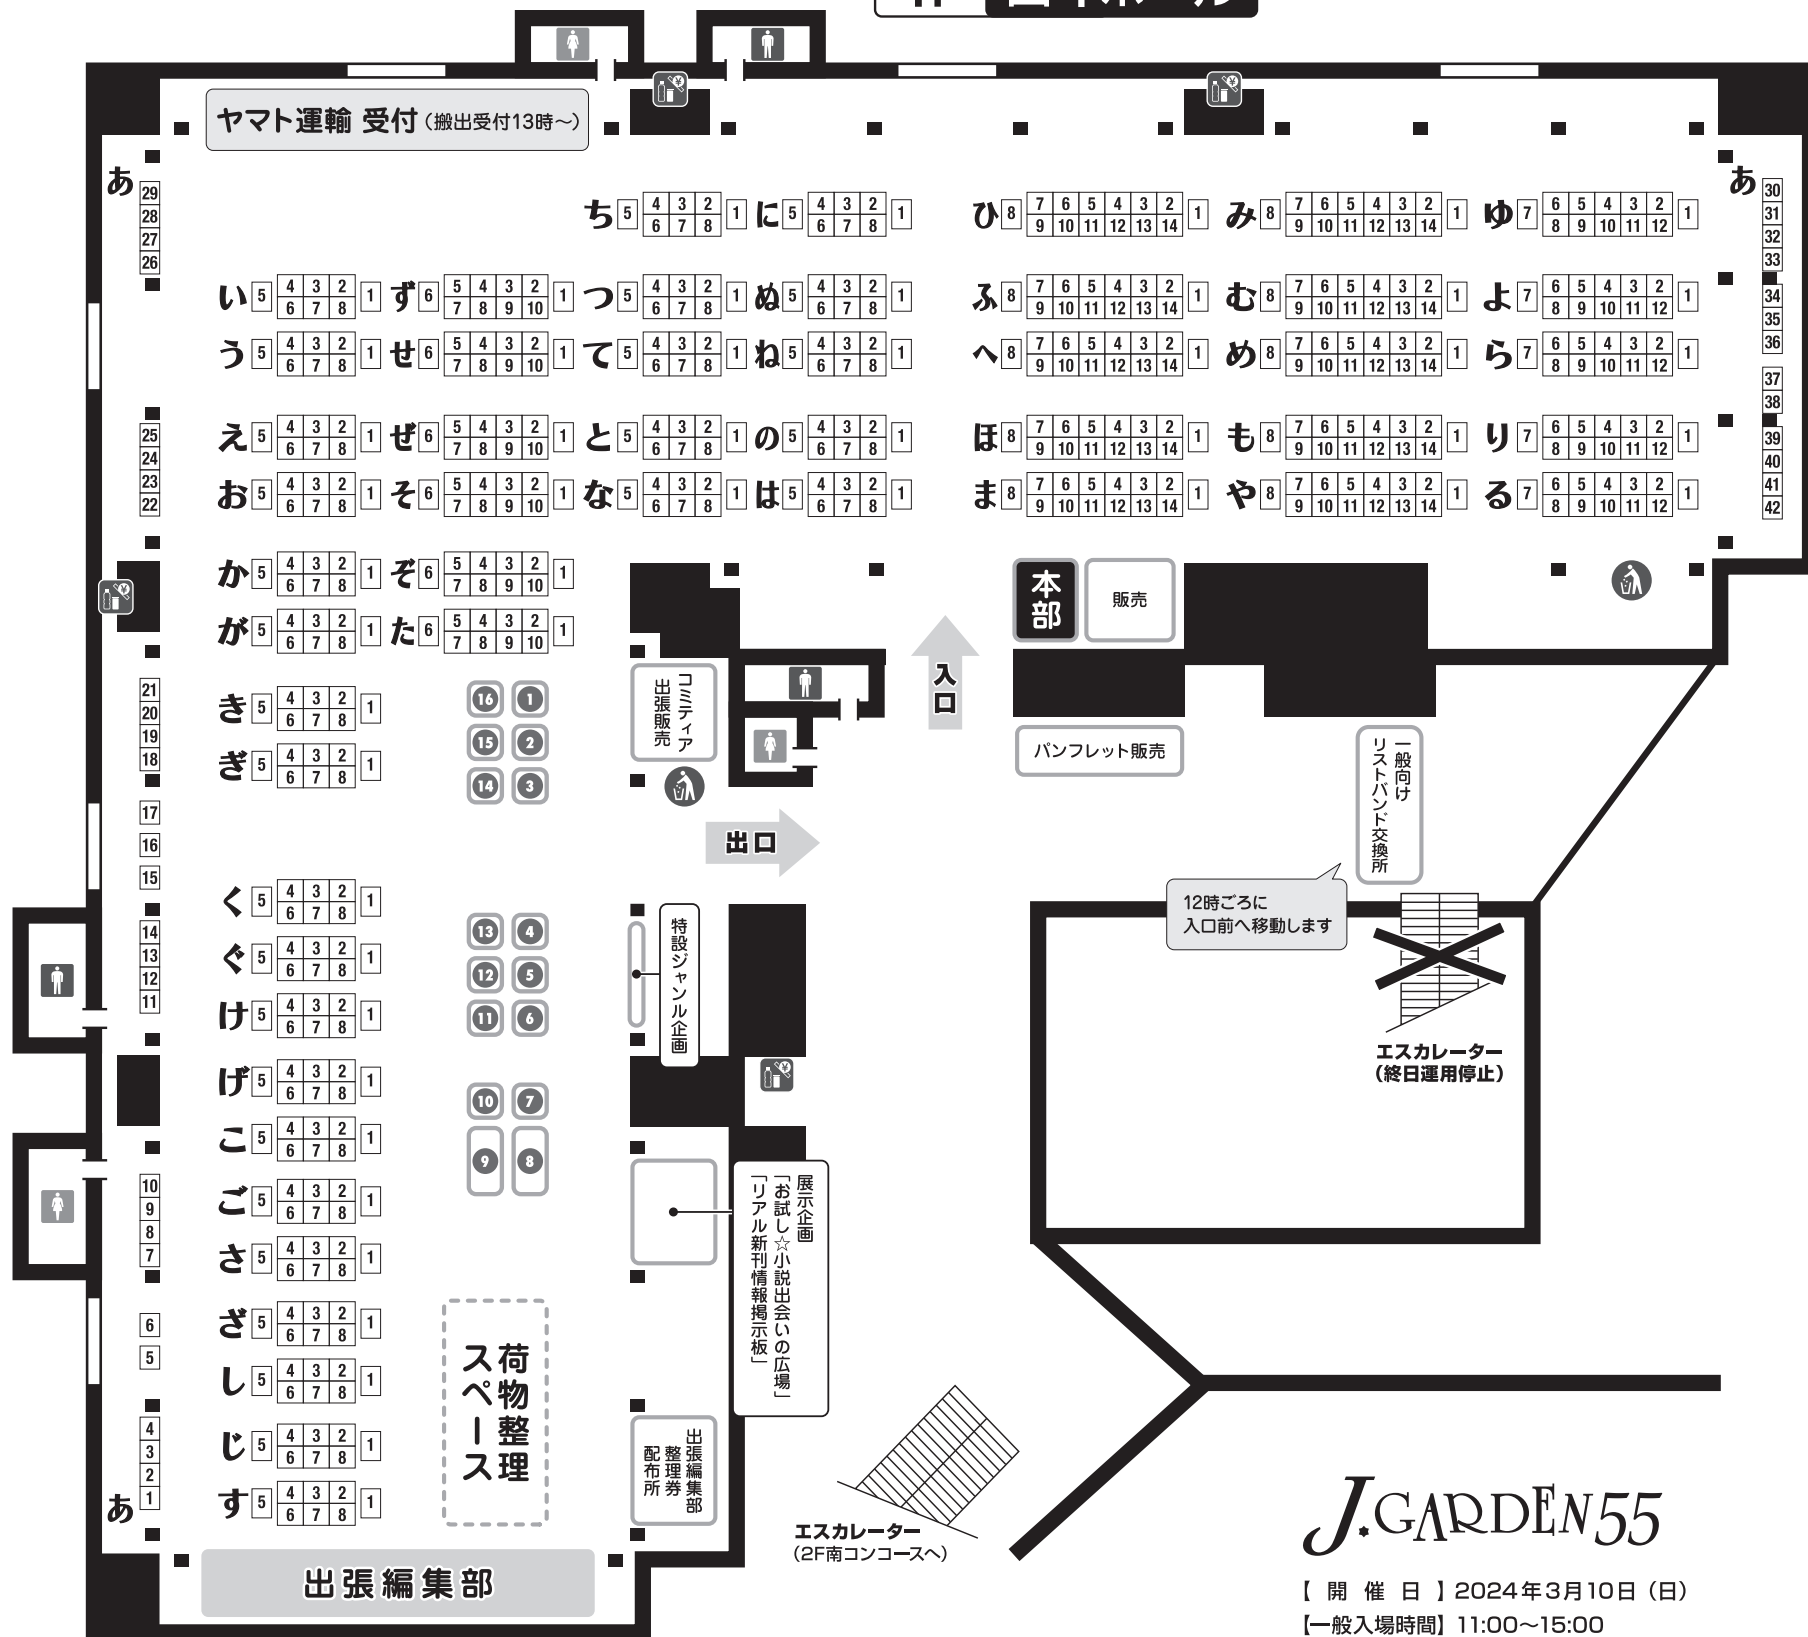

会場配置図

入場・退場の際は必ず
装着したリストバンドを
スタッフに見せてください。

各スペースは…
通路から見て左側が **a**、右側が **b** となります。

自販機

トイレ

ゴミ箱

- 会場には南コンコース左側のエスカレーターを使い4階へ上がってください。
- 1階アトリウムからつながっているエスカレーターは終日運用を停止しています。
- 出入口の一方通行にご協力ください。
- ごみの分別にご協力ください。飲み物は水分を破棄してから所定の場所へお願いいたします。
- 出入口の運用は時間帯によって図とは異なる場合があります。スタッフの指示に従ってください。

出展企業のご案内

- 1 しあわせの珈琲・紅茶 TEE HAUS MOZART (紅茶・焼菓子)
- 2 ねこのしっぽ(印刷所)
- 3 緑陽社(印刷所)
- 4 ナンバーナイン(電子書籍)
- 5 コンパス(電子書籍)
- 6 FANZA同人(電子書籍)
- 7 ぼん出版(書籍・グッズ)
- 8 とらのあな(同人書店)
- 9 フロマージュブックス(同人書店)
- 10 季刊ジュブナイル編集部(書籍)
- 11 オンライン即売会場 ピクリエ(イベントPR)
- 12 ブリック出版(電子書籍)
- 13 DLsiteがるまに(電子書籍)
- 14 RED TRAIN(印刷所)
- 15 太陽出版(印刷所)
- 16 みつばちのーと(ハチミツ・菓子)

4F 西4ホール

4F 西3ホール

J.GARDEN55

【開催日】2024年3月10日(日)
 【一般入場時間】11:00~15:00
 【会場】東京ビッグサイト西3・4ホール
 【直接参加】1015サークル

ジャンル別 配置図

J.GARDEN55

- 出入口の一方通行にご協力ください。
- ごみの分別にご協力ください。飲み物は水分を破棄してから所定の場所へお願いいたします。
- 出入口の運用は時間帯によって図とは異なる場合があります。スタッフの指示に従ってください。